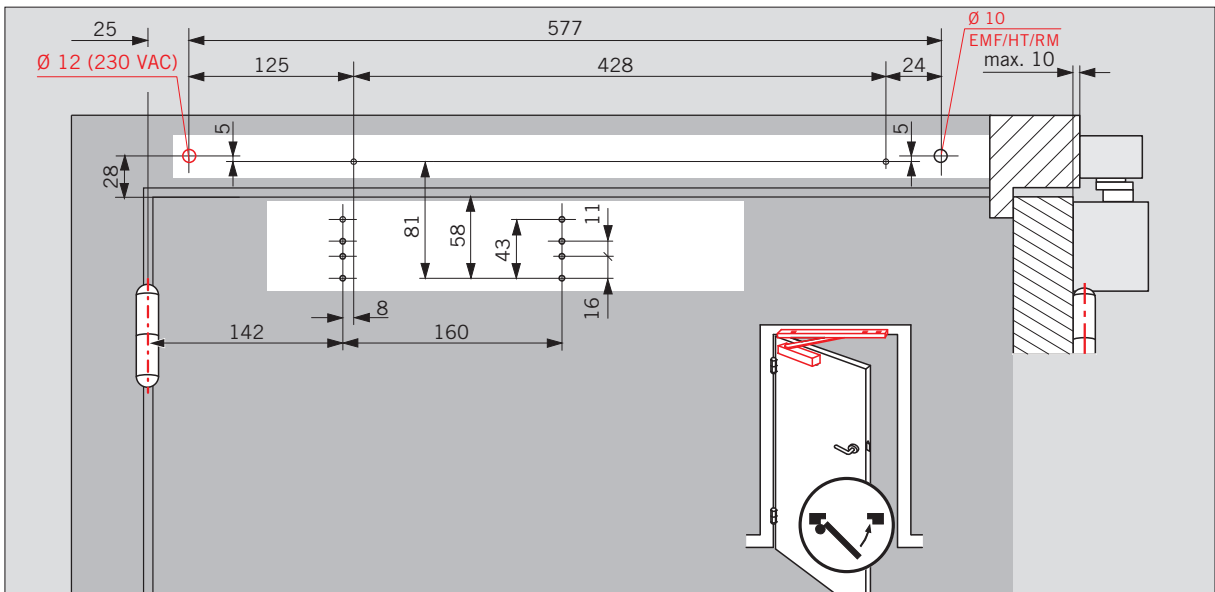

Montageanleitung / mounting instructions

WN 059014.4.5532.10/20
14829

CE	dormakaba Deutschland GmbH		12		
	Postfach 4009 58 247 Ennepetal		3 8 1 1 0		
0432-CPR-00026-66		EN 1155:1997/A1:2002/AC:2006		3 8 3-5	
DOP_0068					

CE	dormakaba Deutschland GmbH		13		
	Postfach 4009 58 247 Ennepetal		4 8 1 1 3		
0432-CPR-00026-66		EN 1154:1996/A1:2002/AC:2006		4 8 2-5	
DOP_0068					

CE	dormakaba Deutschland GmbH		1		
	DORWA Platz 1 D-58 256 Ennepetal		3 8 1 1 3		
DIN EN 14637:2008-01		3 8 1			
DOP_0068