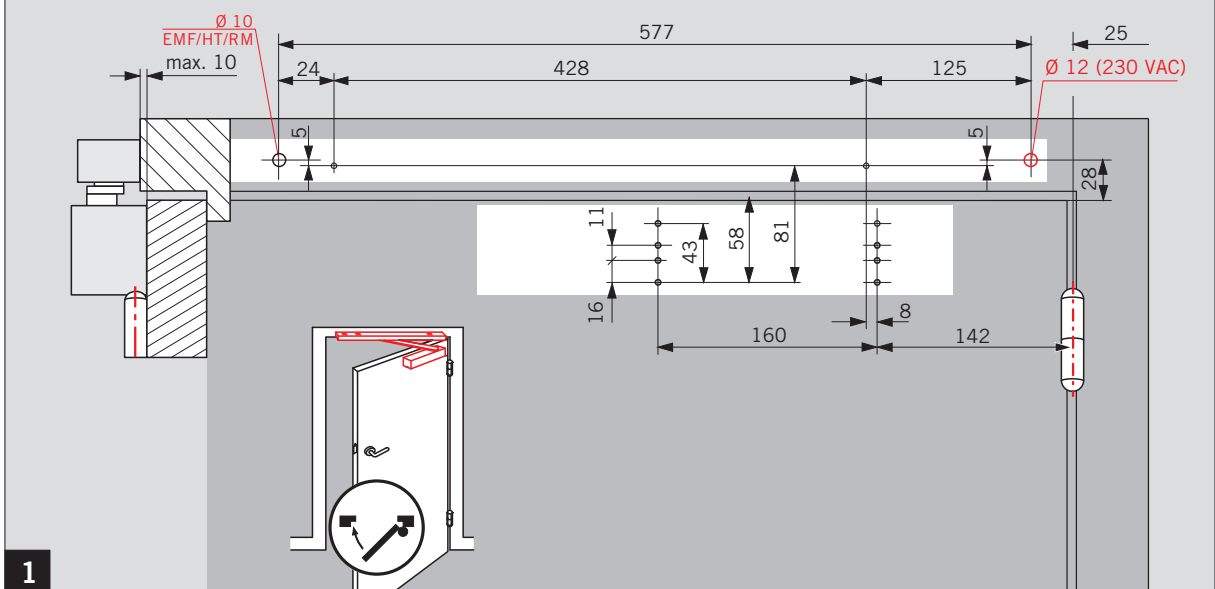

Montageanleitung / mounting instructions

WN 059014.4.5532.10/20
14829

CE	dormakaba Deutschland GmbH		12		
	Postfach 4009 58 247 Ennepetal		3 8 1 1 0		
0432-CPR-00026-66		EN 1155:1997/A1:2002/AC:2006		3 8 3-5	
DOP_0068					

CE	dormakaba Deutschland GmbH		13		
	Postfach 4009 58 247 Ennepetal		4 8 1 1 3		
0432-CPR-00026-66		EN 1154:1996/A1:2002/AC:2006		4 8 2-5	
DOP_0068					

CE	dormakaba Deutschland GmbH		1		
	DORWA Platz 1 D-58 256 Ennepetal		3 8 1 1 3		
DIN EN 14637:2008-01		3 8 1			
DOP_0068